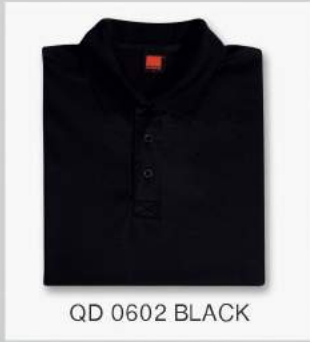

QD 1605 RED

QD 1607 ORANGE

QD 1610 LT. BLUE

QD 1613 LIME GREEN

QD 1628 SEA BLUE

100% MICROFIBRE
 SIZES: 2XS-3XL
 WEIGHT: 160G/M²

QD 0600 WHITE

QD 0601 NAVY