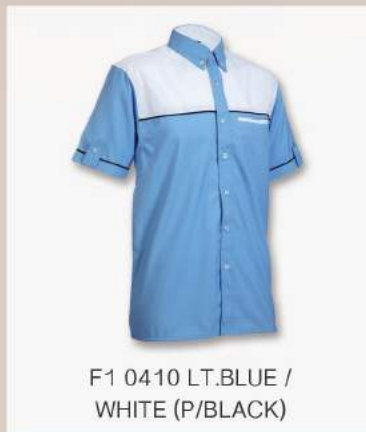

F1 0401 NAVY /
WHITE (P/GREEN)

F1 0410 LT.BLUE /
WHITE (P/BLACK)