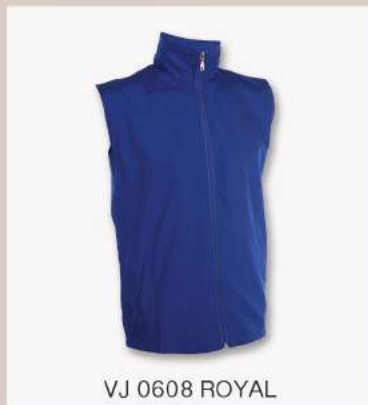

VJ 0602 BLACK

VJ 0604 NEON YELLOW

VJ 0605 RED

VJ 0607 ORANGE

VJ 0608 ROYAL

100% POLYESTER CANVAS
SIZES: M-3XL
WEIGHT: 245-250G/M²

VT 0301 NAVY

VT 0302 BLACK