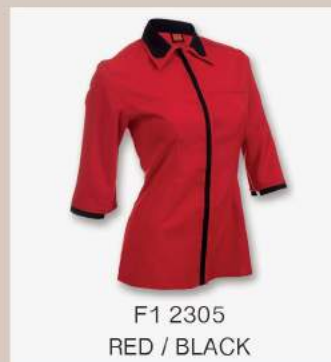

65% POLYESTER 35% VISCOSE
SIZES: S-5XL WEIGHT: 200G/M²

F1 2300
WHITE / ROYAL

F1 2302
BLACK / RED

F123 FEMALE

F1 2305
RED / BLACK

F1 2307
ORANGE / WHITE

F1 2308
ROYAL / GOLDEN YELLOW

65% POLYESTER 35% VISCOSE
SIZES: S-5XL WEIGHT: 200G/M²