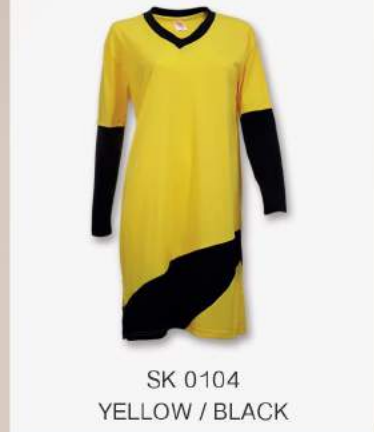

SK 0104
YELLOW / BLACK