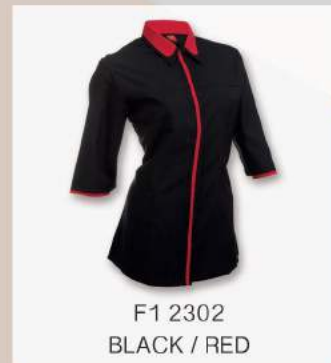

F123 FEMALE