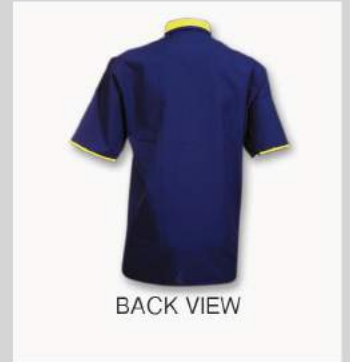

F1 2208
ROYAL / GOLDEN YELLOW

BACK VIEW