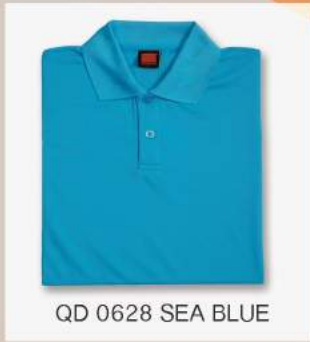

QD 0626 MAGENTA

QD 0628 SEA BLUE

QD 0630 D.PURPLE

QD 0669 NEON YELLOW

QD 0670 NEON PEACH

QD06
 UNISEX

100%
POLYESTER INTERLOCK
SIZES: XS-3XL
WEIGHT: 150G/M²

- NEW ARRIVAL