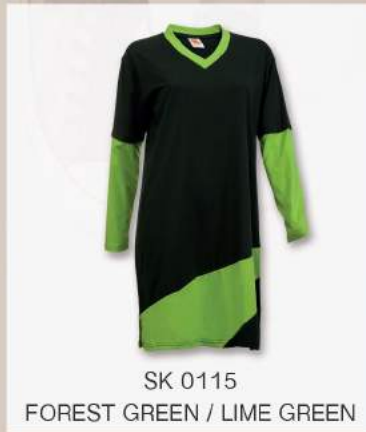

SK 0102
BLACK / ORANGE

SK 0115
FOREST GREEN / LIME GREEN