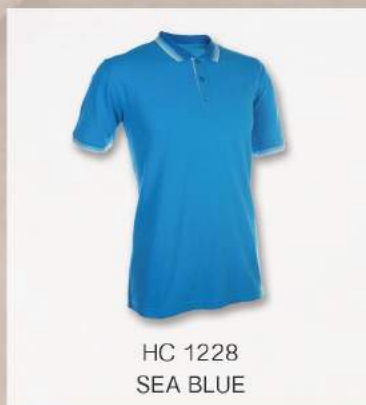

HC 1200
WHITE

HC 1202
BLACK

HC 1217
TURQUOISE

HC 1205
RED

HC 1228
SEA BLUE

HC 1230
D.PURPLE

60% COTTON

40% POLYESTER