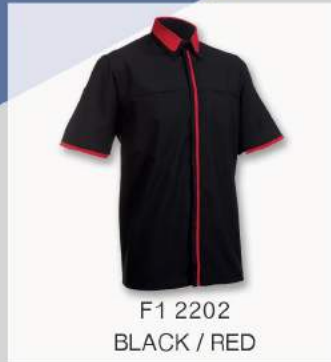

65% POLYESTER 35% VISCOSE
SIZES: S-5XL WEIGHT: 200G/M²

F122 UNISEX

F1 2208
ROYAL / GOLDEN YELLOW

BACK VIEW

F1 2200
WHITE / ROYAL

F1 2202
BLACK / RED

F1 2205
RED / BLACK

F1 2207
ORANGE / WHITE